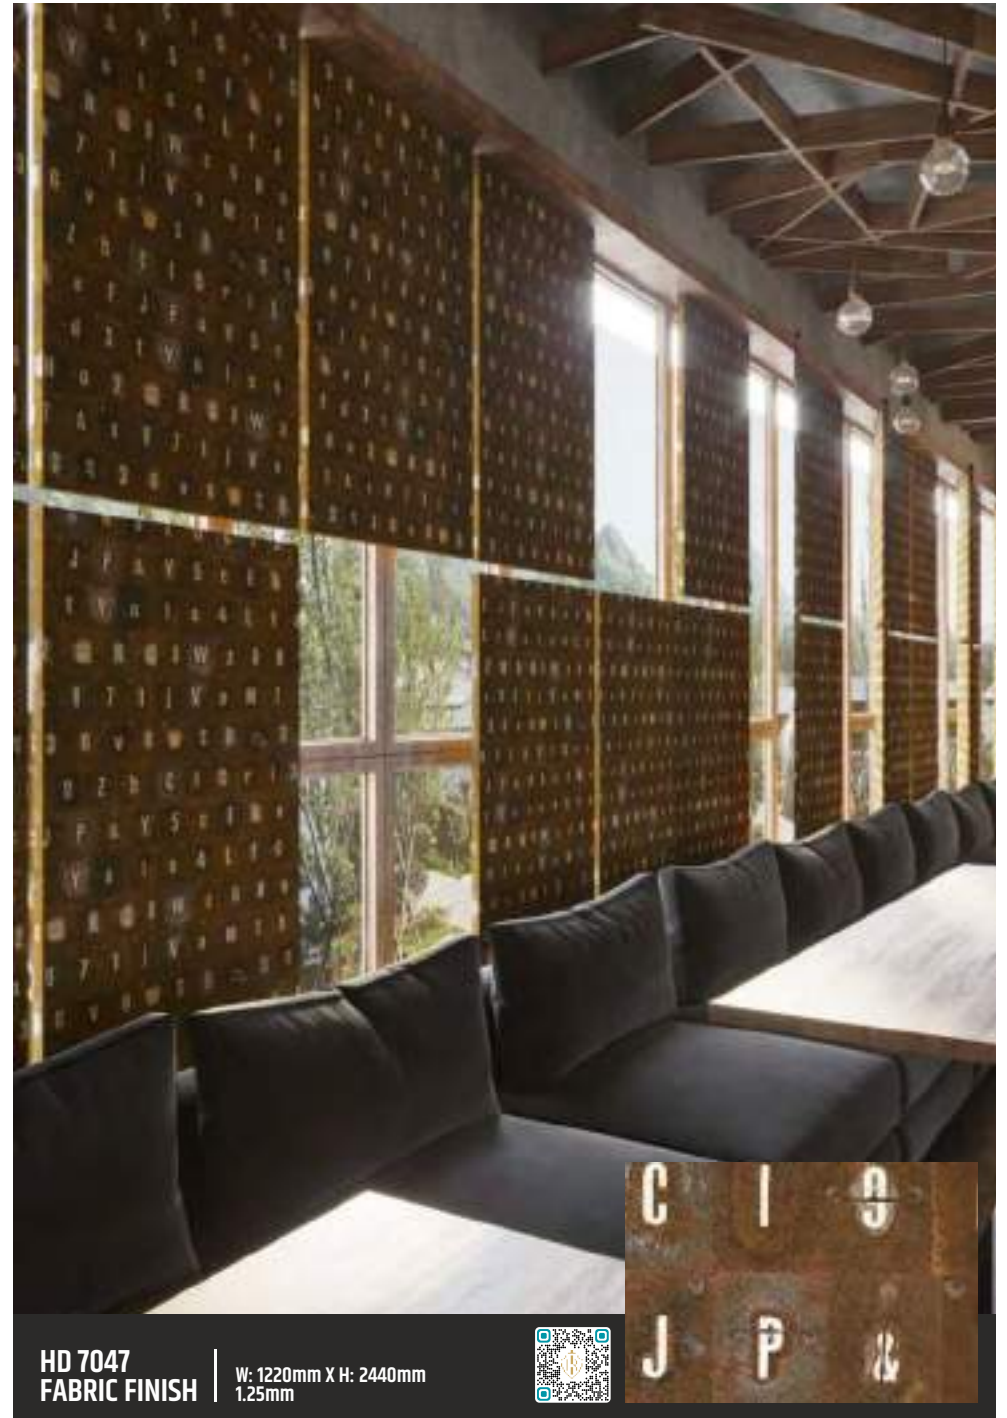

**HD 7015**  
**FABRIC FINISH** | W: 1220mm X H: 2440mm  
1.25mm

**HD 7044**  
**LEATHER FINISH** | W: 1220mm X H: 2440mm  
1.25mm

**HD 7014**  
**FABRIC FINISH** | W: 1220mm X H: 2440mm  
1.25mm

**HD 7045**  
**SOFT STONE FINISH** | W: 1220mm X H: 2440mm  
1.25mm